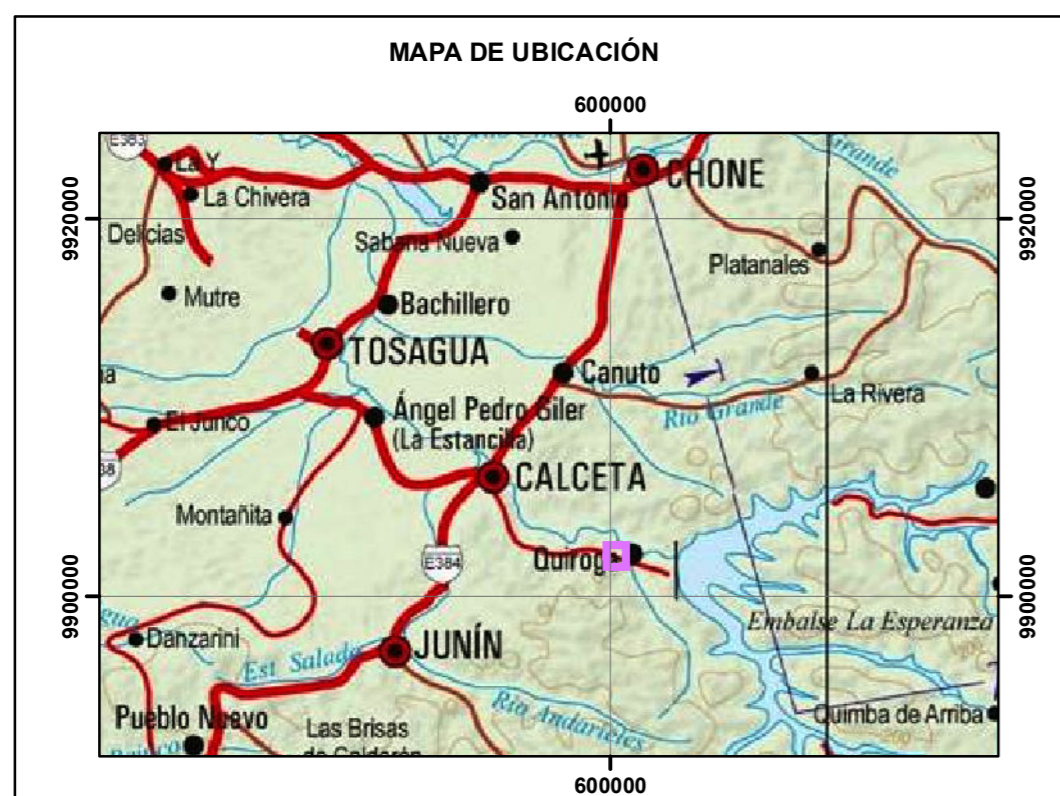

QUIROGA - ANTIGUO

ESC:1:2,000

ESC: 1:2,000

INFORMACIÓN CARTOGRÁFICA

ELIPSOIDE.....SISTEMA GEODÉSICO MUNDIAL (WGS) 1984
CUADRICULA.....200 METROS UTM, ZONA 17 S
PROYECCIÓN.....UNIVERSAL TRANSVERSA DE MERCATOR
DATUM VERTICAL.....NIVEL MEDIO DEL MAR
DATUM HORIZONTAL.....SISTEMA GEODÉSICO MUNDIAL (WGS) 1984

NOTA TÉCNICA

Información Ortofotografía
Fecha de toma: 2011
Tamaño del pixel: 40 cm.
Información Ortofoto Carta
Toponimia: 50.000 OSM
Ejes viales: 5.000